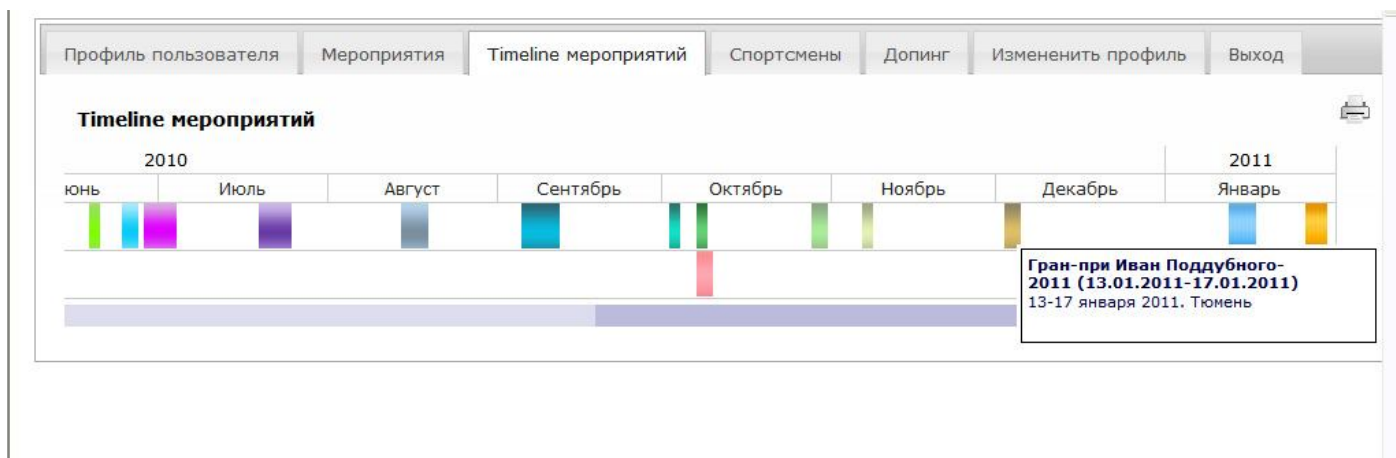

Календарь всегда можно посмотреть в формате временных линий, что особенно удобно для планирования.

Athlet не ограничен типами мероприятий.

Всегда можно вводить новые типы по мере их возникновения.

The screenshot shows the administration interface for 'athlet.wrestrus.ru'. The top navigation bar includes 'Я Superadmin', 'Выход', 'Контент', 'Модули', 'Статистика', 'Настройки', and 'Помощь'. The breadcrumb trail is 'Модули → События и мероприятия → Типы мероприятий'. The main content area has tabs for 'Мероприятия', 'Типы мероприятий', 'Типы событий', and 'Установка / Удаление модуля'. The 'Типы мероприятий' tab is active, showing a tree view of event types on the left and a table of operations on the right.

Структура типов мероприятий		
/		
Гран-при		
Кубок России		
Кубок мира		
Первенство Европы		
Первенство России		
Первенство мира		
Учебно-тренировочные сборы		
Чемпионат Европы		
Чемпионат России		
Чемпионат мира		
Юношеские Олимпийские игры		

Операции		
Гран-при	grand_pris	✖
Кубок России	kubok_russia	✖
Первенство России	pervenstvo_russia	✖
Чемпионат мира	worlds_chemp	✖
Юношеские Олимпиады	un_olympik_game	✖
Учебно-тренировочные	tur_slet	✖
Первенство мира	pervenstvo_world	✖
Первенство Европы	pervenstvo_europe	✖
Чемпионат Европы	europe_chemp	✖
Кубок мира	kubok_world	✖
Чемпионат России	russia_chemp	✖

Buttons: Добавить, Сохранить

Athlet знает о спортсменах все

Для каждого спортсмена учитываются группы показателей: антропометрические, спортивные, биохимические, педагогические, психологические и прочие.