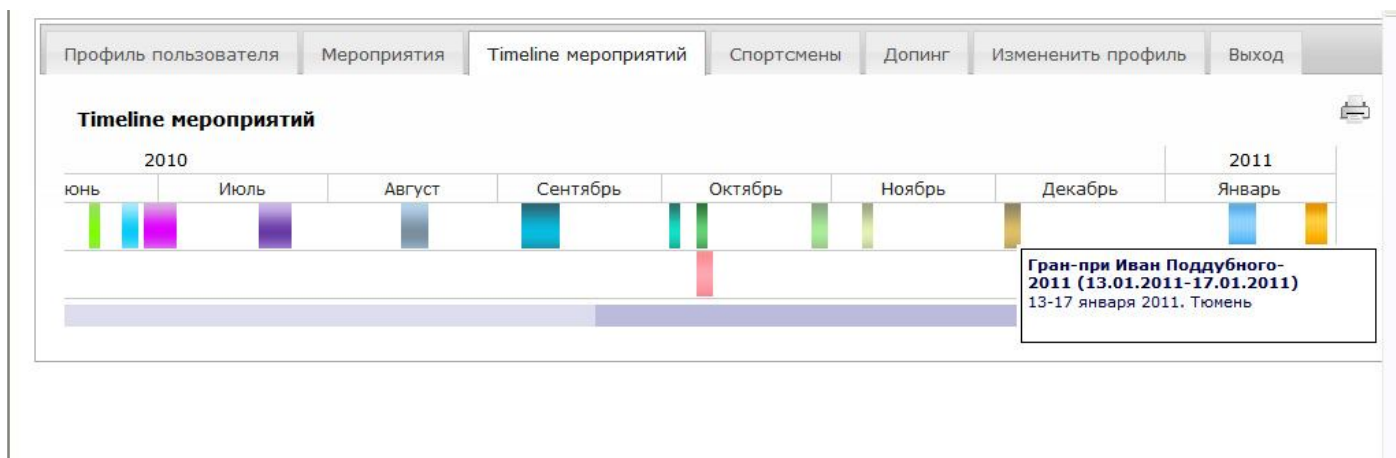

Календарь всегда можно посмотреть в формате временных линий, что особенно удобно для планирования.

Athlet не ограничен типами мероприятий.

Всегда можно вводить новые типы по мере их возникновения.

The screenshot shows the administration interface for 'athlet.wrestrus.ru'. The top navigation bar includes 'Я Superadmin', 'Выход', 'Контент', 'Модули', 'Статистика', 'Настройки', and 'Помощь'. The breadcrumb trail is 'Модули → События и мероприятия → Типы мероприятий'. The main content area has tabs for 'Мероприятия', 'Типы мероприятий', 'Типы событий', and 'Установка / Удаление модуля'. On the left, a tree view titled 'Структура типов мероприятий' shows a hierarchy of event types. On the right, a table titled 'Операции' lists various event types with their corresponding database identifiers and icons for adding or deleting.

Имя	Идентификатор	Действия
Гран-при	grand_pris	Добавить, Удалить
Кубок России	kubok_russia	Добавить, Удалить
Первенство России	pervenstvo_russia	Добавить, Удалить
Чемпионат мира	worlds_chemp	Добавить, Удалить
Юношеские Олимпиады	un_olympik_game	Добавить, Удалить
Учебно-тренировочные	tur_slet	Добавить, Удалить
Первенство мира	pervenstvo_world	Добавить, Удалить
Первенство Европы	pervenstvo_europe	Добавить, Удалить
Чемпионат Европы	europe_chemp	Добавить, Удалить
Кубок мира	kubok_world	Добавить, Удалить
Чемпионат России	russia_chemp	Добавить, Удалить

Athlet знает о спортсменах все

Для каждого спортсмена учитываются группы показателей: антропометрические, спортивные, биохимические, педагогические, психологические и прочие.